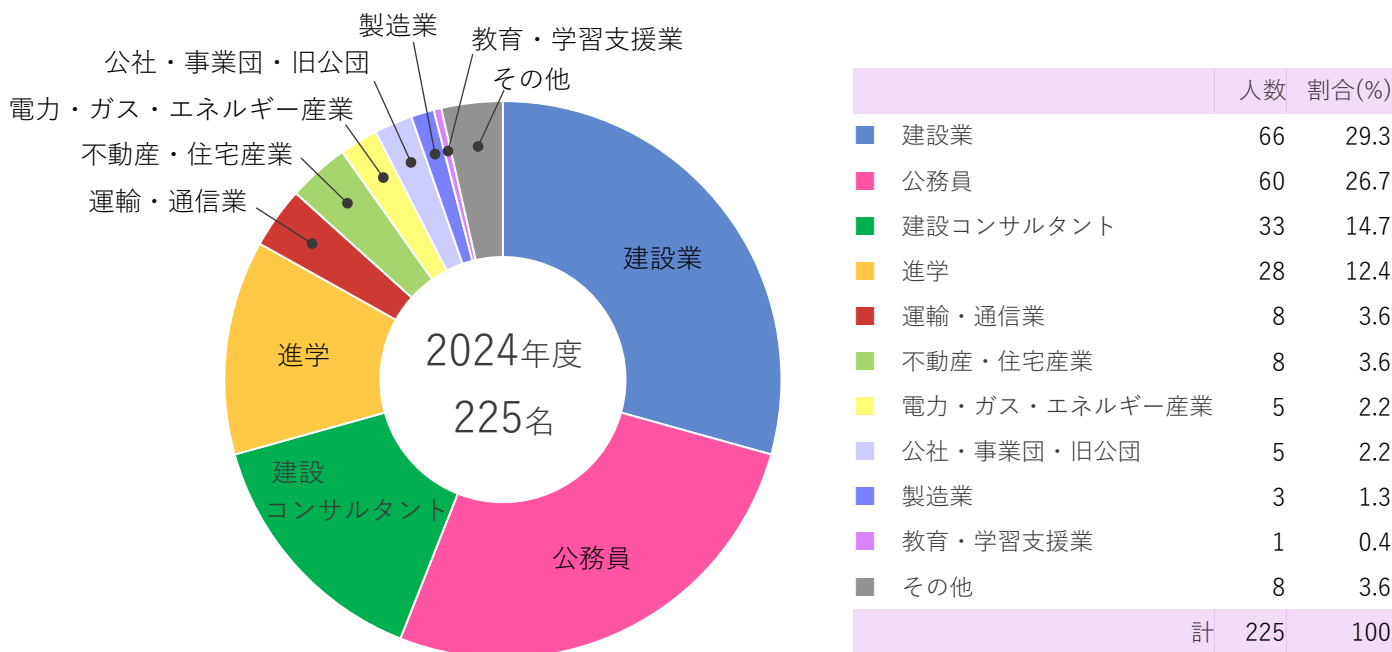

■ 就職状況

本学科／専攻を卒業・修了した多くの学生は、土木技術者として多様な分野に就職しております。本学科／専攻の2024年度の卒業生・修了生におかれては、就職希望者及び進学希望者の29%が建設業へ就職しました。また、本学部の公務員対策プログラムや本学科／専攻が毎年実施している公務員対策指導の成果もあり、就職希望者及び進学希望者の27%が公務員へ就職しました。さらに、建設コンサルタントへ就職した学生は就職希望者及び進学希望者の15%、公共企業体等（運輸・通信業、公社・事業団・旧公団、電力・ガス・エネルギー産業）へ就職した学生は就職希望者及び進学希望者の8%であり、業界大手と呼ばれる企業への採用実績も多くあります（進路先一覧は次頁参照）。これは、多くの卒業生・修了生の皆様が建設業界の第一線で活躍され、「土木の日大」として社会から信頼されているためです。加えて、高度な知識と問題解決能力を持つ技術者の必要性が高まっていることもあり、大学院に進学して土木工学を探究してから社会へ出る学生もおります。

本学科は、2020年に私学の土木工学科として初めて創設100周年を迎えました。長い歴史と伝統に支えられた「知見」と「信用」を糧に、本学科／専攻は、引き続き充実した教育と就職・キャリア支援を通じて、確かな実力を持つ人材を社会へ輩出し、これからも豊かな社会の実現に向けて努めて参ります。

■ キャリアサポート

就職・キャリア支援プログラム

キャリアデザイン	リケジョの就活
就職活動準備講座	業界・企業・職種研究講座
業界セミナー	業界・企業研究セミナー
就活スタートガイダンス	企業訪問対策講座
インターンシップ講座	面接講座
適性試験模試（全3回）	模擬面接
総合就職ガイダンス	技術士第一次試験対策講座

公務員採用試験対策プログラム

試験対策講座（全5講座）
論作文対策講座
面接カード対策講座
面接対策講座
個別面接指導
合格体験談
公務員学内セミナー

教員採用試験対策プログラム

教員就職ガイダンス
論作文対策講座
面接対策講座
模擬面接
公開模擬試験
採用試験合格者の話を聴く会
教員学内セミナー