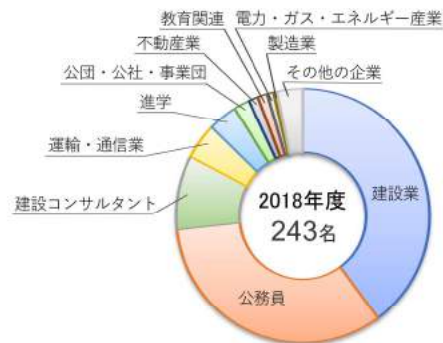

■ 就職状況

2018年度は、建設業に就職した学生が全体の40%と最も多く、次いで公務員へ就職した学生が33%でした。本学科/専攻が継続して実施している公務員対策指導の成果もあり、最近の過去8年間（2011～2018年度）で公務員に就職した学生の割合は毎年30%以上を維持しております。近年では、土木工学に関する問題の学際化やグローバル化により、高度な知識と問題解決能力を持つ技術者の必要性が高まっていることから、大学院へ進学する学生もおります。

本学科/専攻はさらに充実した就職支援と教育を通じて、より優秀な人材の輩出に努めて参ります。

■ 進路先内訳

進路先	人数	割合(%)
建設業	97	40
公務員	81	33
建設コンサルタント	23	9
運輸・通信業	11	5
進学	9	4
公団・公社・事業団	5	2
不動産業	3	1
教育関連	3	1
電力・ガス・エネルギー産業	2	1
製造業	1	1
その他の企業	8	3
計	243	100

■ キャリアサポート