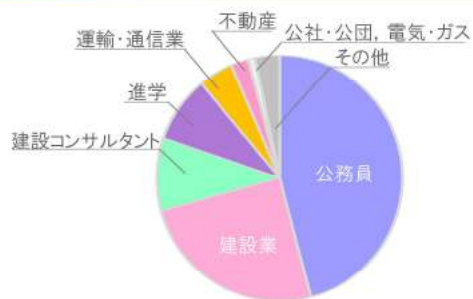

## 就職状況

2016年度は、公務員が100名と最も多く、次いで建設業へ就職した学生が55名でした。公務員は、5年前に採用人数が増加して以来、2016年度に至るまで就職先として継続的に最大の割合を維持しています。

この結果は、本学科が独自に継続して行っている「公務員対策プログラム」の成果であると考えられます。

近年では、土木工学に関する問題の学際化やグローバル化により、より高度な知識と問題解決能力を持つ技術者の育成が必要となっていることから、大学院進学者も一定の割合を維持しています。本学科はさらに充実した就職支援と教育により優秀な人材の輩出に努めています。

## 就職業種内訳

業種	人数
公務員	100
建設業	54
建設コンサルタント	21
進学	19
運輸・通信業	10
不動産	5
公社・公団、電気・ガス	2
その他	7