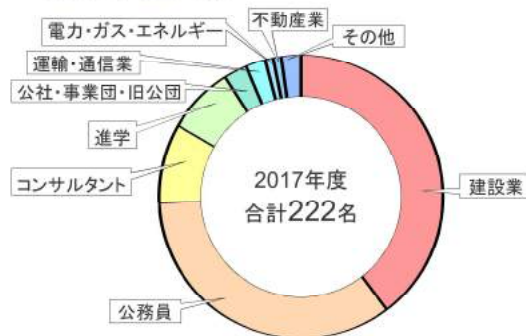

■就職状況

2017年度は、建設業が88名と最も多く、次いで公務員へ就職した学生が77名でした。公務員は、6年前に採用人数が増加して以来、2016年度に至るまで就職先として継続的に最大の割合を維持していましたが、2017年度は建設業の割合が上回りました。近年では、土木工学に関する問題の学際化やグローバル化により、より高度な知識と問題解決能力を持つ技術者の育成が必要となっていることから、大学院進学者も一定の割合を維持しています。本学科はさらに充実した就職支援と教育により優秀な人材の輩出に努めていきます。

■就職業種内訳

業種	人数
建設業	88
公務員	77
建設コンサルタント	20
進学	17
公社・事業団・旧公団	6
運輸・通信業	5
電力・ガス・エネルギー産業	2
不動産業	2
その他	5

■土木工学科キャリアサポート

理工学部 就職・キャリア支援プログラム	開催月
学内セミナー	2
面接講座	2
コンピテンシーフォロー講座	4-9
キャリアデザイン	5
合同企業セミナー	6
インターンシップ応募書類作成講座	6
SPI適性試験模試	7
リケジョの就活	10
適性診断対策講座	12
履歴書・エントリーシート講座	12
業界セミナー	12